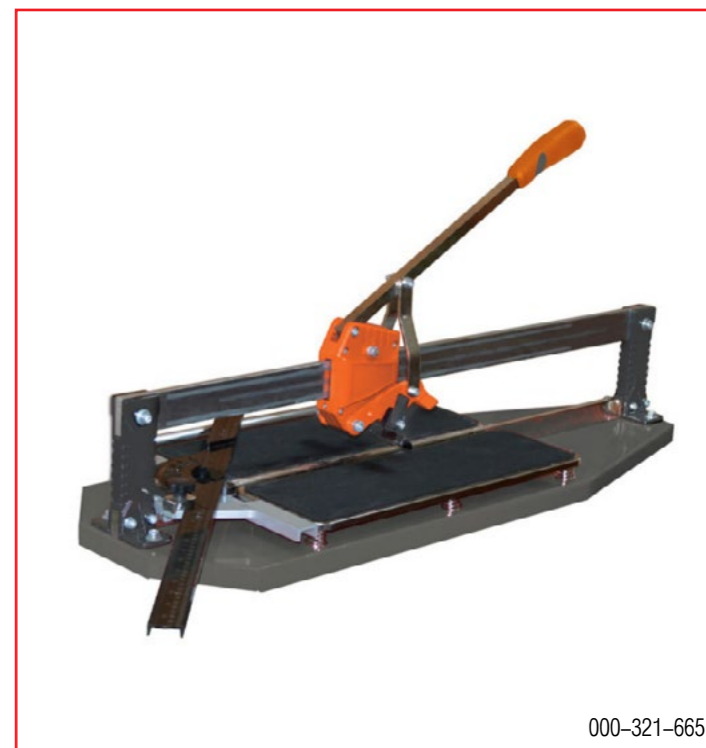

000-321-665

Залоговая сумма	16 500 руб.
Стоимость аренды за 1 час	200 руб.
Стоимость аренды за 24 часа	500 руб.

ПЛИТКОРЕЗНЫЙ СТАНОК ELITECH ПР 550

ОПИСАНИЕ

Плиткорезный станок ELITECH ПР 550 широко используется при строительных и отделочных работах для распиловки кафельной плитки или изделий из камня. Гладкий полированный стол способствует плавному продвижению заготовки. Возможность наклона пильного узла позволяет изготавливать элементы стыков со сложными геометрическими углами, что значительно расширяет область применения станка.

ХАРАКТЕРИСТИКИ

Мощность	550 Вт
Мах глубина пропила под углом 90°	34 мм
Материал обработки	камень/плитка
Мах глубина пропила под углом 45°	20 мм
Диаметр посадочного отверстия диска	22,2 мм
Частота вращения шпинделя	2900 об/мин
Напряжение	220 В
Диаметр диска	180 мм
Размер рабочего стола	385x395 мм
Вес	11,5 кг