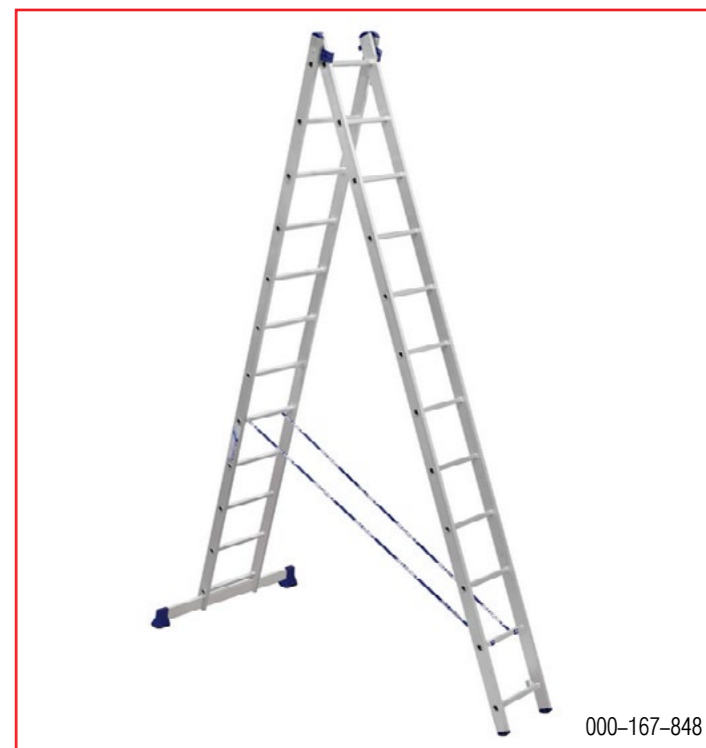

000-167-848

Залоговая сумма	7 000 руб.
Стоимость аренды за 1 час	30 руб.
Стоимость аренды за 24 часа	200 руб.

ВЫШКА-ТУРА ПСРВ 7,5-7,49

ОПИСАНИЕ

Предназначена для работ на высоте до 8-8,5 метров, поскольку ее максимальная высота равна 7,49 метров. Размер рабочей площадки 1670x800 мм, площадка имеет защитное ограждение. Несложный монтаж, простота перевозки, отличное качество изготовления, свойственное всем моделям ПСРВ. Вышки ПСРВ 7, 5-5, 09 и ПСРВ 7, 5-6, 29 и ПСРВ 7, 5-7, 49 укомплектованы боковыми стабилизаторами, с которыми вышка становится еще устойчивее. Дополнительную устойчивость вышка приобретает благодаря точной вертикальной установке посредством регулируемых винтовых домкратов.

ХАРАКТЕРИСТИКИ

Максимальная высота	7.49 м
Рабочая высота	6.49 м
Ширина площадки	1.67x0.8 м
Количество секций	5 шт
Нагрузка	250 кгс/кв.м
Вес	211 кг