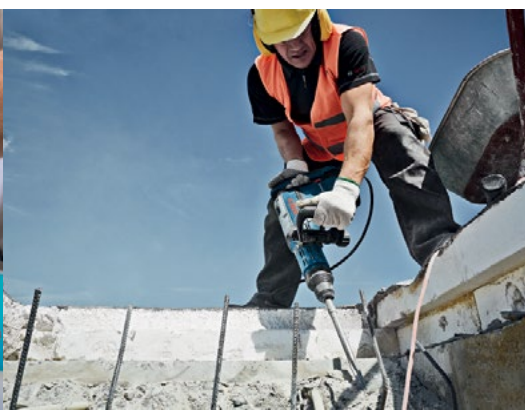

ПРОКАТ

КАТАЛОГ ИНСТРУМЕНТА